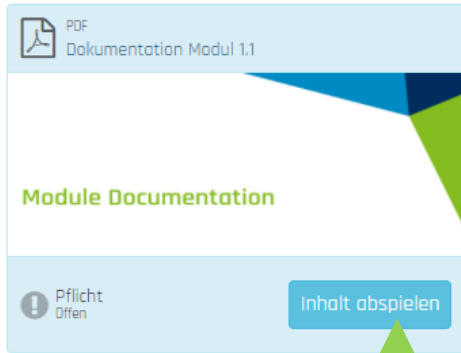

Wie...

können Sie die
Moduldokumentation lesen und
herunterladen?

Moduldokumentation lesen und herunterladen

Wählen Sie „Inhalt abspielen“ um die Dokumentation zu öffnen.

Dokumentation Modul 1.1
Lernmaterial

Lesemodus

Herunterladen

Wählen Sie „Ich bestätige den Inhalt gesehen/gehört zu haben“ um den Lerninhalt abzuschließen.

HINWEIS: Der folgende Lerninhalt wird erst freigeschaltet, wenn Sie hier bestätigen, das Sie den Inhalt gesehen haben.